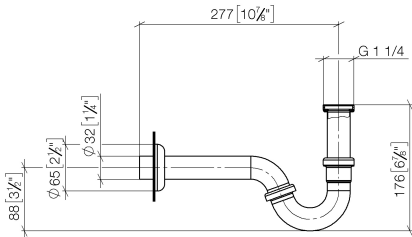

Siphon for bidet 1 1/4" - Brushed Durabronze (23kt Gold)

IMO

10 050 970

• rosette Ø 65 mm

Fits: IMO, LULU, MADISON, MEM, TARA,
CL.1, LISSÉ, VAIA, META, CYO

	Brushed Durabronze (23kt Gold)	10 050 970-28
	Chrome	10 050 970-00
	Brushed Platinum	10 050 970-06
	Platinum	10 050 970-08
	Durabronze (23kt Gold)	10 050 970-09
	Dark Chrome	10 050 970-19
	Light Gold	10 050 970-26
	Brushed Light Gold	10 050 970-27
	Matte Black	10 050 970-33
	Brushed Bronze	10 050 970-42
	Brushed Champagne (22kt Gold)	10 050 970-46
	Champagne (22kt Gold)	10 050 970-47
	Brushed Chrome	10 050 970-93
	Brushed Dark Platinum	10 050 970-99

Siphon for bidet 1 1/4" - Brushed Durabronz (23kt Gold)

10 050 970

mm [inches]

10 050 970

Parts for other finishes can be found here: [Chrome](#)

Spare parts list

No.	Item Number	Name	Quantity used	Delivery time
1	09 14 05 018 90	seal	2	2
2	09 28 23 011-28	pipe	1	20
3	09 23 30 021-28	nut	3	20
4	09 14 20 006 90	seal	1	2
5	09 14 05 027 90	seal	1	2
6	09 28 23 029-28	pipe	1	20
7	09 28 23 013-28	pipe	1	20
8	09 27 01 013-28	rosette	1	20