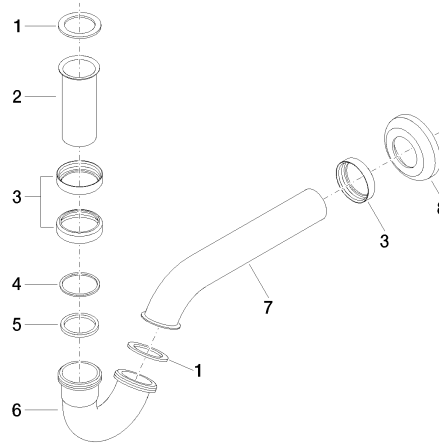

Siphon for bidet 1 1/4" - Brushed Durabronze (23kt Gold)

IMO

10 050 970

• rosette Ø 65 mm

Fits: IMO, LULU, MADISON, MEM, TARA,
CL.1, LISSÉ, VAIA, META, CYO

	Brushed Durabronze (23kt Gold)	10 050 970-28
	Chrome	10 050 970-00
	Brushed Platinum	10 050 970-06
	Platinum	10 050 970-08
	Durabronze (23kt Gold)	10 050 970-09
	Dark Chrome	10 050 970-19
	Light Gold	10 050 970-26
	Brushed Light Gold	10 050 970-27
	Matte Black	10 050 970-33
	Brushed Bronze	10 050 970-42
	Brushed Champagne (22kt Gold)	10 050 970-46
	Champagne (22kt Gold)	10 050 970-47
	Brushed Chrome	10 050 970-93
	Brushed Dark Platinum	10 050 970-99

Siphon for bidet 1 1/4" - Brushed Durabronz (23kt Gold)

10 050 970

mm [inches]

10 050 970

Parts for other finishes can be found here: [Chrome](#)

Spare parts list

No.	Item Number	Name	Quantity used	Delivery time
1	09 14 05 018 90	seal	2	2
2	09 28 23 011-28	pipe	1	20
3	09 23 30 021-28	nut	3	20
4	09 14 20 006 90	seal	1	2
5	09 14 05 027 90	seal	1	2
6	09 28 23 029-28	pipe	1	20
7	09 28 23 013-28	pipe	1	20
8	09 27 01 013-28	rosette	1	20